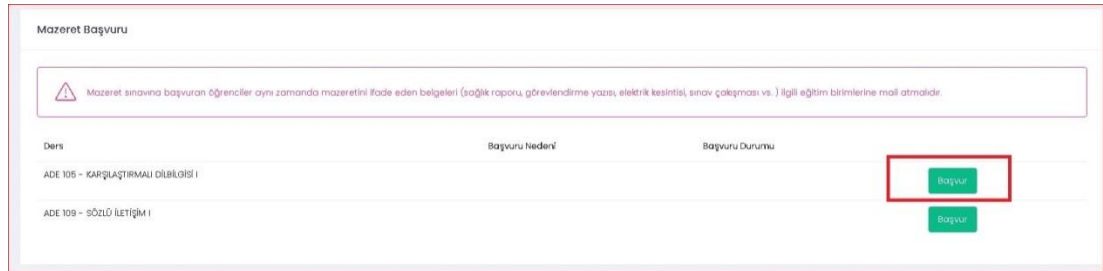

Değerli Öğrenciler

Final sınavına mazereti sebebiyle giremeyen öğrencilerimiz mazeret başvurularını Öğrenci Bilgi Sisteminden (<https://obs.sabis.sakarya.edu.tr/>) aşağıdaki adımları izleyerek yapabilirler. Mazeret sınavına başvuran öğrenciler aynı zamanda mazeretini ifade eden belgeleri ilgili eğitim birimlerine mail atmalıdır. Hastalık hali, yakınlarından birinin vefatı, tutukluluk ve hükümlülük hali, üniversite ve diğer resmi kurumlarca görevlendirilme hali, sınav çakışması durumu ile elektrik ve internet kesintisi gibi online sınava girmeye engel teşkil eden durumlar mazeret olarak değerlendirilir. Mazeretini belgelendirmeyen öğrencilerin başvurusu değerlendirilmez.

1. Öğrenci Bilgi Sisteminden Başvuru İşlemlerine tıklayınız.

2. İlgili ders için başvuruya tıklayınız.

3. Mazeret nedeni seçiniz ve başvuruyu tamamlayınız.

Not: Final Harf Başarı Notunu yayınlanmadan mazeret başvurusu yapılamaz.