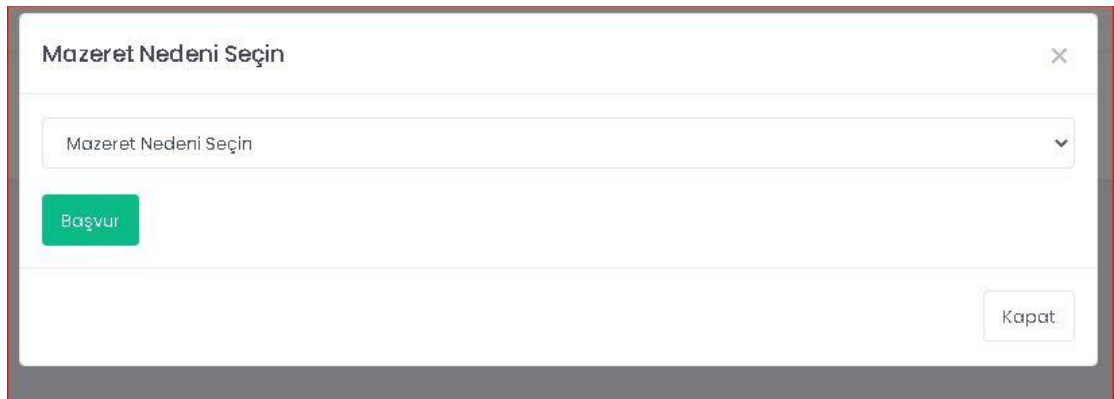

3. Mazeret nedeni seçiniz ve başvuruyu tamamlayınız.

Not: Final Harf Başarı Notunu yayınlanmadan mazeret başvurusu yapılamaz.