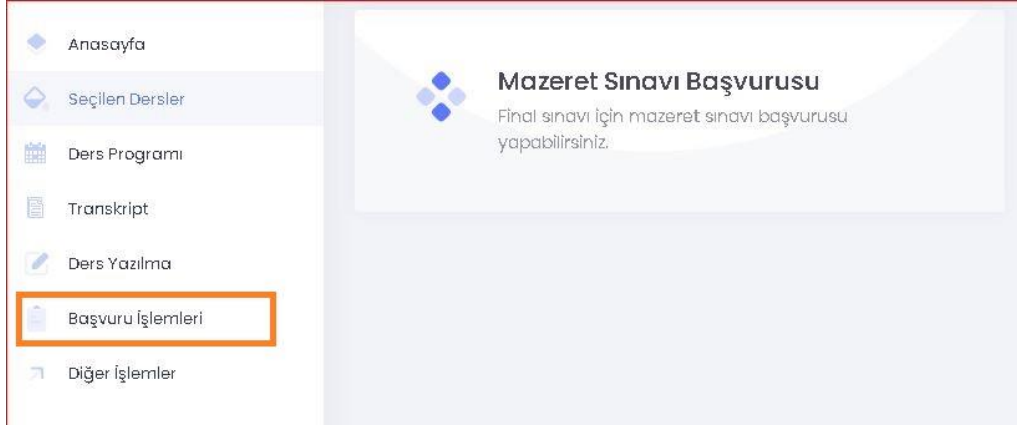

Değerli Öğrenciler

Final sınavına mazereti sebebiyle giremeyen öğrencilerimiz mazeret başvurularını Öğrenci Bilgi Sisteminden (<https://obs.sabis.sakarya.edu.tr/>) aşağıdaki adımları izleyerek yapabilirler. Mazeret sınavına başvuran öğrenciler aynı zamanda mazeretini ifade eden belgeleri ilgili eğitim birimlerine mail atmalıdır. Hastalık hali, yakınlarından birinin vefatı, tutukluluk ve hükümlülük hali, üniversite ve diğer resmi kurumlarca görevlendirilme hali, sınav çakışması durumu ile elektrik ve internet kesintisi gibi online sınava girmeye engel teşkil eden durumlar mazeret olarak değerlendirilir. Mazeretini belgelendirmeyen öğrencilerin başvurusu değerlendirilmez.

1. Öğrenci Bilgi Sisteminden Başvuru İşlemlerine tıklayınız.

2. İlgili ders için başvuruya tıklayınız.